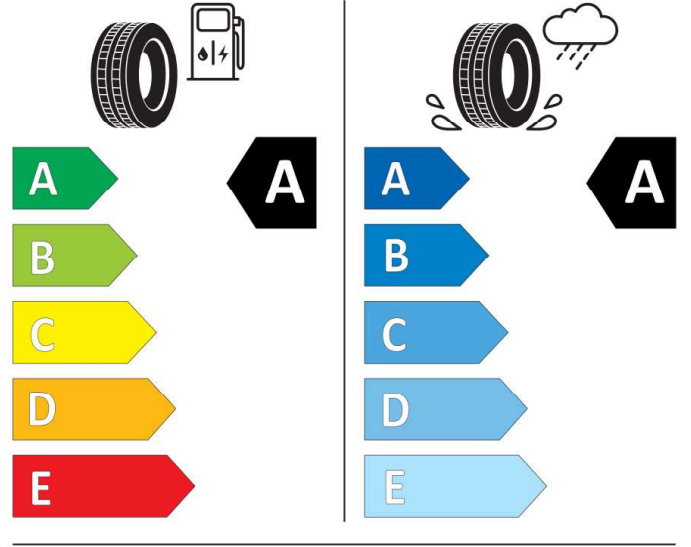

PIRELLI

38974

255/50R19 107 T XL

Cl

2020/740