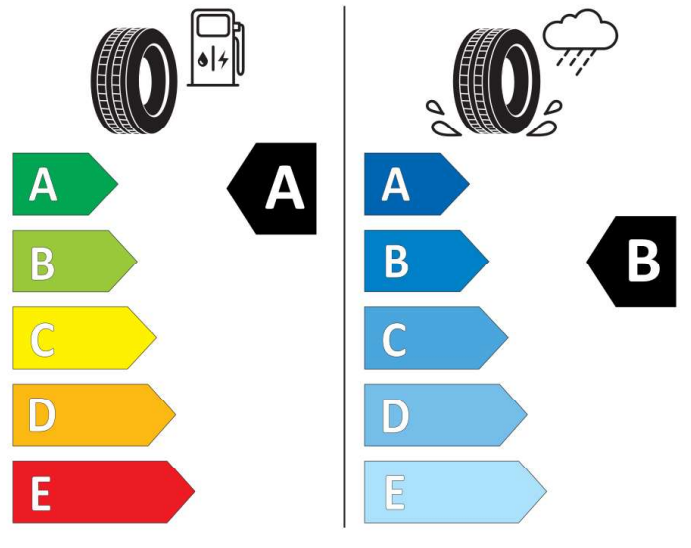

0311718

235/55 R 19 105 T XL

Cl

2020/740