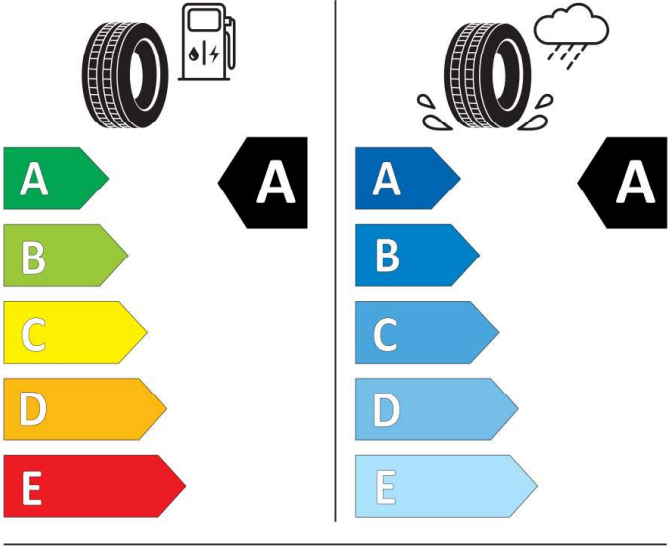

PIRELLI

38975

235/55R19 105 T XL

Cl

2020/740

PIRELLI

38974

255/50R19 107 T XL

0311718

235/55 R 19 105 T XL

Cl

2020/740