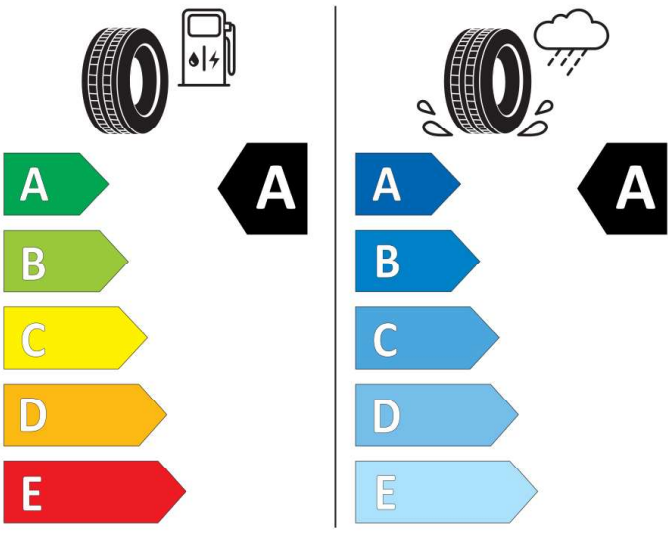

Conti nental

0311720

255/50 R 19 107 T XL

Cl

2020/740